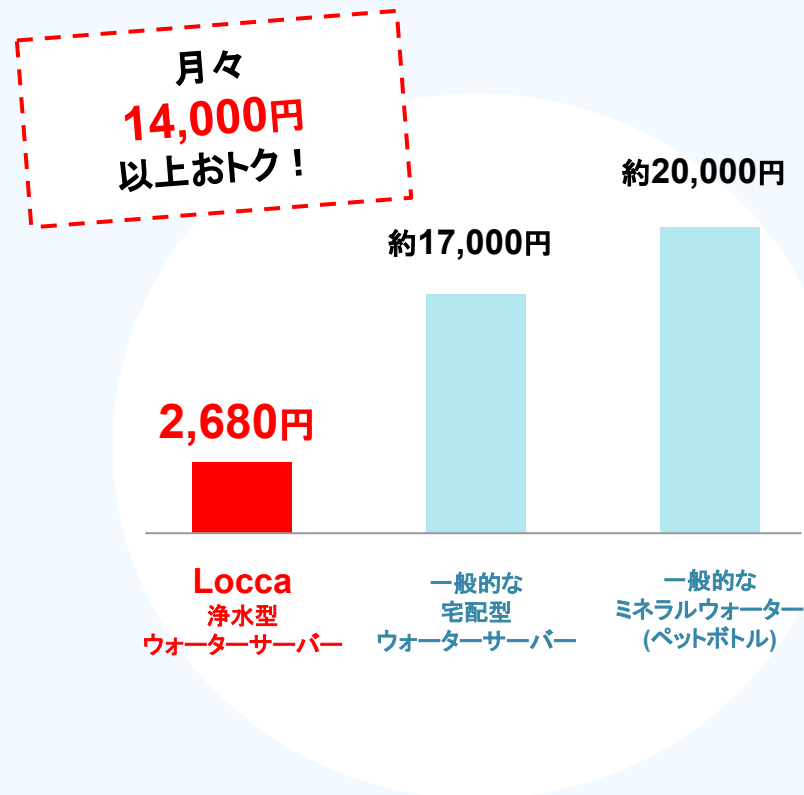

お水をお使いいただけて、

給水の頻度も少なくできます。

サービス費用比較表

利用料金は業界最安値！

	月額	初期費用	サポート費用	1年使うと…
Slim-R	2,680円(税込)	3,300円(税込)	0円/月	32,780円(税込)/年
A社	3,300円(税込)	2,200円(税込)	0円/月	38,500円(税込)/年
B社	3,300円(税込)	0円	0円/月	36,300円(税込)/年
C社	3,300円(税込)	0円	460円(税込)/月	41,820円(税込)/年

※プレミアムウォーター株式会社を含む浄水型ウォーターサーバーを取扱う 4社のうち以下の条件で比較

※当社を含む浄水型ウォーターサーバーを取り扱う 4社のうち以下の条件で比較

比較条件:水道水を注いで使用する方式のウォーターサーバーのうち、月あたりの利用料が原則定額制のもの(2022年11月)

1か月あたりのコストで比較！

1日3.3L飲んだ場合、
ペットボトルや宅配型ウォーターサーバーと
比較してもお得！

- すべて税込の金額です。
- 1か月あたりのお水の想定使用料：100リットル
- 比較する500mlウォーターサーバーの想定金額（85円）
- 比較する500mlペットボトルの想定金額：約100円
- Locca浄水型ウォーターサーバーは別途水道代がかかります。

Slim-R

定額制だからお水は使い放題！
全て**月額料金**にコミコミ！

サーバーレンタル代

+

配送料

+

カートリッジ代